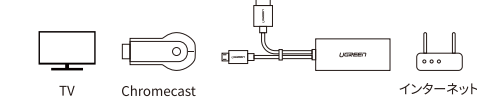

接続方法

プラグアンドプレイで、Chromecastに安定した高速ネットワーク接続を実現させます。

- 6 -

Contact US

For latest driver or trouble-shooting service, please feel free contact us via email at support@ugreen.com

Add: Ugreen Building, Longcheng Industrial Park, Longguanxi Road, Longhua, Shenzhen, China
Tel: +86-755-28066530
Web: www.ugreen.com

UGREEN is a registered trademark of Ugreen Group Limited. All rights reserved.

成品尺寸：70x90mm
材质：70g 书写纸，风琴折

PANTONE 361C

K100