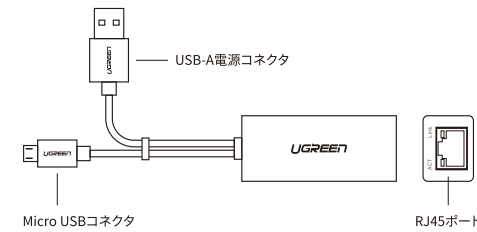

Ethernet Adapter for Chromecast

MANUAL | PID:30985/50476

English

Thank you for purchasing the UGREEN products. For optimum operation, please read this manual carefully before use.

Product Details

How It Works

Plug and play and provide a stable and fast wired network connection for your Chromecast.

- 1 -

Deutsch

Vielen Dank für den Einkauf von UGREEN Produkten. Für eine optimale Bedienung lesen Sie bitte diese Bedienungsanleitung sorgfältig durch.

Produktdetails

Wie es funktioniert

Plug-and-Play bietet eine stabile und schnelle kabelgebundene Netzwerkverbindung für Ihren Chromecast.

- 2 -

Français

Merci d'avoir acheté le produit d'UGREEN. Afin de garantir le fonctionnement optimal, veuillez lire attentivement ce manuel avant l'utilisation.

Détails du produit

Fonctionnement

Plug & play, fournit une connexion de réseau stable et rapide pour votre Chromecast.

- 3 -

Español

Gracias por comprar desde UGREEN. Para el óptimo funcionamiento del producto, haga el favor de leer el manual detenidamente antes de usarlo.

Detalles del producto

Cómo Funciona

Plug and play, proporciona una conexión de red estable y rápida a su Chromecast.

- 4 -

Italiano

Grazie per acquistare i prodotti UGREEN. Per operazione ottimale, si prega di leggere attentamente questo manuale prima di utilizzare.

Dettagli Prodotto

Come Funziona

Plug and play, fornisce la rete cablata stabile e veloce al tuo Chromecast.

- 5 -

日本語

この度はUGREEN製品をお買い上げいただき、誠にありがとうございます。製品を正しく安全にご使用いただくために、ご使用前にこのマニュアルをよくお読みください。そのあとは是非大切に保管してください。

商品仕様

接続方法

プラグアンドプレイで、Chromecastに安定した高速ネットワーク接続を実現させます。

- 6 -

Contact US

For latest driver or trouble-shooting service, please feel free contact us via email at support@ugreen.com