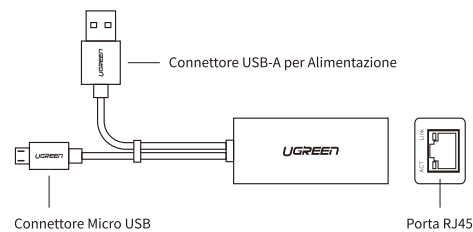

Dettagli Prodotto