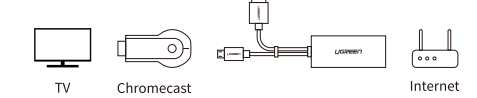

Cómo Funciona

Plug and play, proporciona una conexión de red estable y rápida a su Chromecast.

- 4 -

Italiano

Grazie per acquistare i prodotti UGREEN. Per operazione ottimale, si prega di leggere attentamente questo manuale prima di utilizzare.