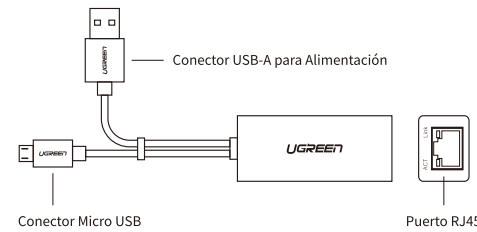

Detalles del producto