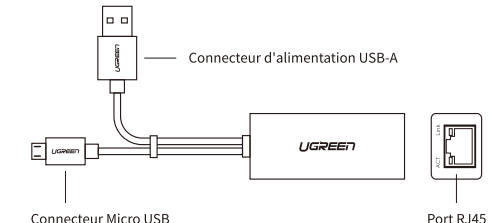

Détails du produit