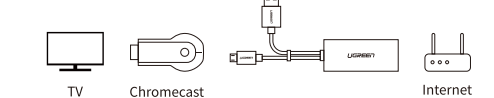

Fonctionnement

Plug & play, fournit une connexion de réseau stable et rapide pour votre Chromecast.

- 3 -

Español

Gracias por comprar desde UGREEN. Para el óptimo funcionamiento del producto, haga el favor de leer el manual detenidamente antes de usarlo.